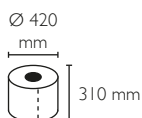

Dispenser Size
J286500	Metallic/ Plastic	950x400x390

1 U. x Box

Dispensador de pie, robusto y compacto. Ideal para espacios exteriores, resistente a la humedad.
Distributeur sur pied, robuste et compact. Idéal pour les espaces extérieurs, résistant à l'humidité.
Dispensador de pé, robusto e compacto. Ideal para espaços exteriores, resistente à humidade.
Freestanding dispenser. Resistent and compact. Ideal for outdoor spaces, damp-resistant.

NEW!