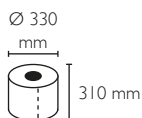

Dispenser Size
J288533	Plastic	400x330x330

1 U. x Box

Dispensador cerrado de pared extracción central controlada, con control del consumo. 100% higiénico, cerrado para evitar la contaminación.
Distributeur fermé à paroi d'extraction centrale contrôlée, avec contrôle de la consommation. 100% hygiénique, fermé pour éviter toute contamination.
Dispensador fechado de parede de extração central controlada, com controle de consumo. 100% higiénico, fechado para evitar contaminação.
Controlled central extraction wall closed dispenser, with consumption control. 100% hygienic, closed to avoid contamination.